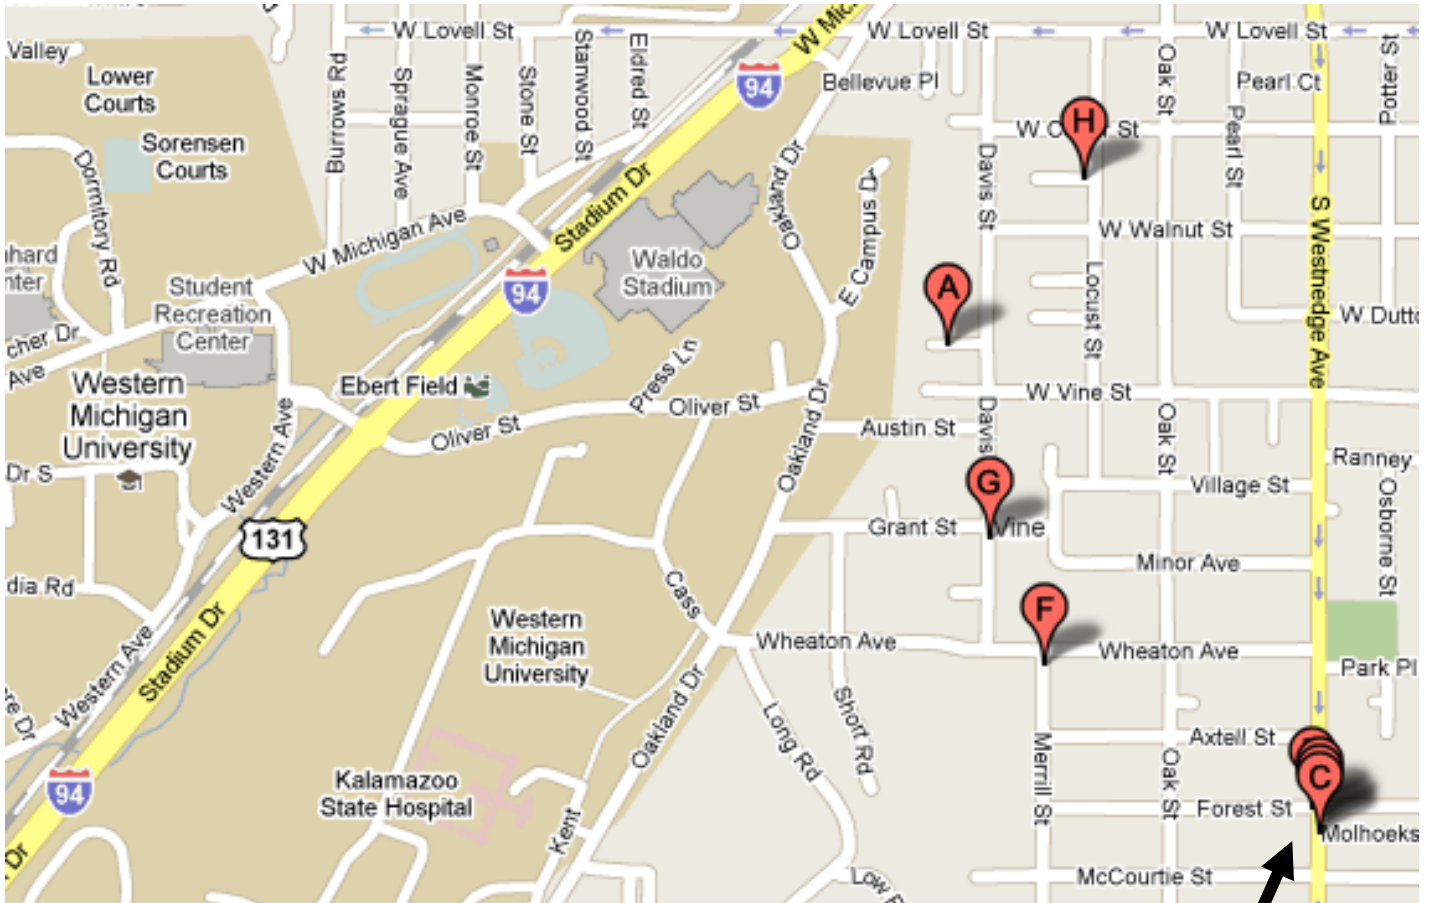

Double A Properties Map

A
921 Walwood Place
Kalamazoo, MI 49008

B
511 Forest St.
Kalamazoo, MI 49008

C
1312 South Westnedge Ave.
Kalamazoo, MI 49008

D
1306 South Westnedge Ave.
Kalamazoo, MI 49008

E
1304 South Westnedge Ave.
Kalamazoo, MI 49008

F
1116 Merrill St.
Kalamazoo, MI 49008

G
918 Davis St.
Kalamazoo, MI 49008

H
821 Normal Ct.
Kalamazoo, MI 49008